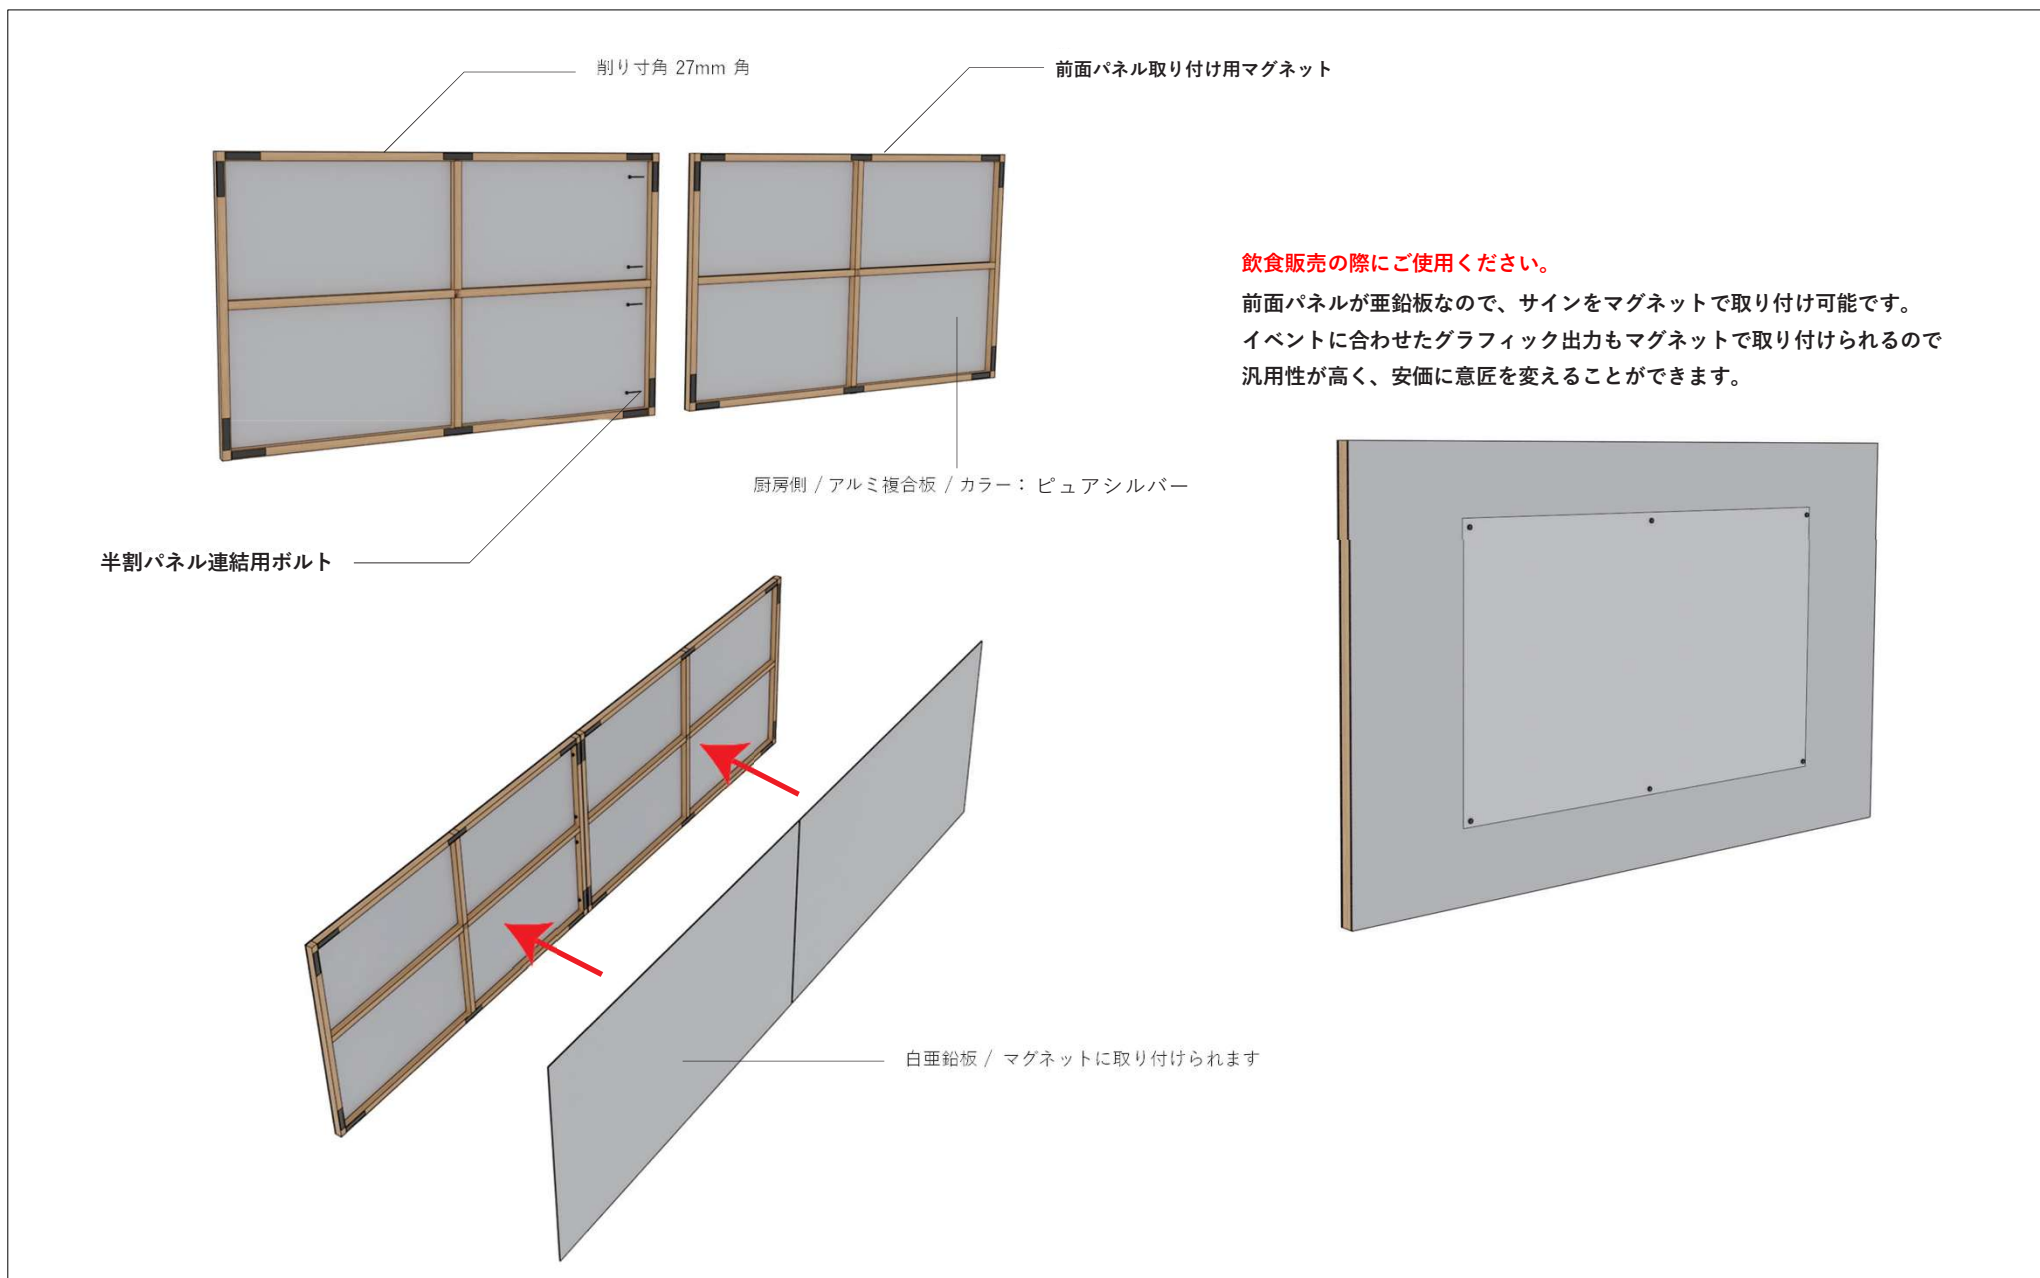

※イメージ

間口2.5m幅のテント用透明横幕です。

遠くからでもどのようなイベントをしているか視認できます。

W2500*H1800

簡易テント養生用ラッシング（スリング式）

ラッシング用金具（カラビナ）

ラッシングベルト
カラー：ホワイト
長さ4.5m／破断荷重400kg／幅25mm

ステンレスカラビナ30mm
カラビナを取り付けアンカーと固定、
首に1周回しベルトにかける

砂袋用カラビナロープ

ウェイトとテントを結束するために使用します。

テントウェイト

テント用のウェイトのほか、屋外用B1ポスターフレームスタンドにも使用します。

■重量：10kg

ウェイトバッグ

耐水性のあるウェイトバッグです。テント用ウェイトのほか、風が強い日にはマイクや照明スタンドの脚に掛けて使用してもズレ落ちにくい形状になっており、用途を選ばず使用できます。

■重量 6.8kg

テント用腰パネル 半割 W3000 (W1500+W1500) W2500 (W1250+W1250) / マグネット式

テーブル飲食調理用ステンレス板

火元を養生するためのステンレス板です。
卓上で火を使用する際に机と火気の間設置します。

W450mmD450mmH3mm

折りたたみテーブル

超省スペース・軽量タイプの会議用テーブルです。
天板素材はプラスチック。
とても軽くて頑丈で、水濡れや角当ても平気です。
色は清潔感のあるアイボリーです。