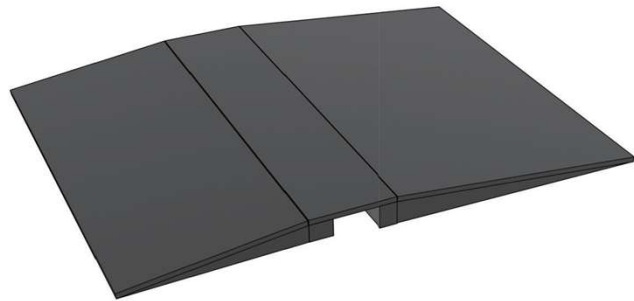

KuMo スロープ / 木作りパンチ仕上げ

KuMoに機材搬入の際、段差がありますので無料でお貸出しします。