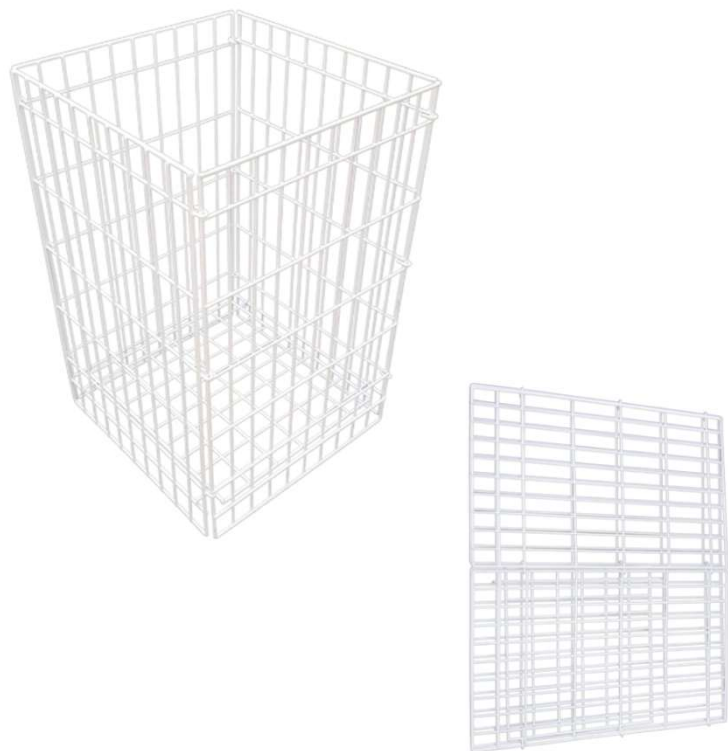

W2500 (中央開閉型)

W2500 (透明)

窓付きクイックテント

テントが並んだ時に閉塞感が出ない、簡単に設置できる窓付きクイックテント。

W2470*D2470*H2650mm

■収納サイズ：119*22*22cm

■重量 約15kg

テント横幕（透明）

砂袋用カラビナロープ

ウェイトとテントを結束するために使用します。

テントウェイト

テント用のウェイトのほか、屋外用B1ポスターフレームスタンドにも使用します。

■重量：10kg

ウェイトバッグ

耐水性のあるウェイトバッグです。テント用ウェイトのほか、風が強い日にはマイクや照明スタンドの脚に掛けて使用してもズレ落ちにくい形状になっており、用途を選ばず使用できます。

■重量 6.8kg

集客力が抜群のカプセルトイマシン。内側に広告ポスターを貼付でき、さらに顧客の注目を集めることができます。専用メダルとカプセルが付属します。

W300 *D400*1260

ガーランド

会場や出店テントの空間のアクセントとして
テントや会場に使用できます。

1本あたり10m

保冷バッグ（24L）

簡易の保冷バッグです。
保冷剤が収納できる内ポケット付きで保冷効果も
あり、夏場のイベントにも安心して使用できます。

W340*D260*H330

買い物かご

イベント時の細かい備品や、商品などをまとめて保管できます。

W515 * D358 * H252

ゴミ箱

組み立て式のゴミ箱です。
折りたたんでスリムな状態で保管が可能です。
90Lサイズの袋が使用できます。

W420*D410*H650

二層シンク