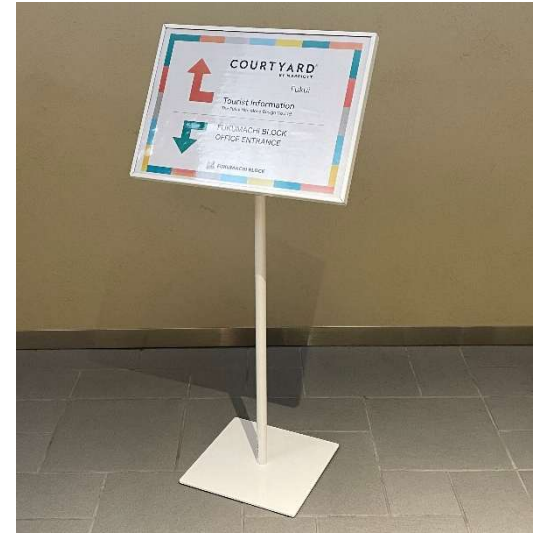

カラーコーンの転倒、移動を防止するための重しです。

重量：2 k g

W370

サインスタンドA4

イベント時の掲示や、会場誘導時に使用できます。

W250*D250*H1060

サインスタンドA3

イベント時の掲示や、会場誘導時に使用できます。

W330*D260*H1330

屋外用B1ポスターフレームスタンド

イベント時の掲示や、会場誘導時に使用できます。

重量：6kg

W560*D572*H945

A5卓上サインスタンド

イベント時の掲示や、出店者のメニュー掲示等に使用できます。

W148*W210