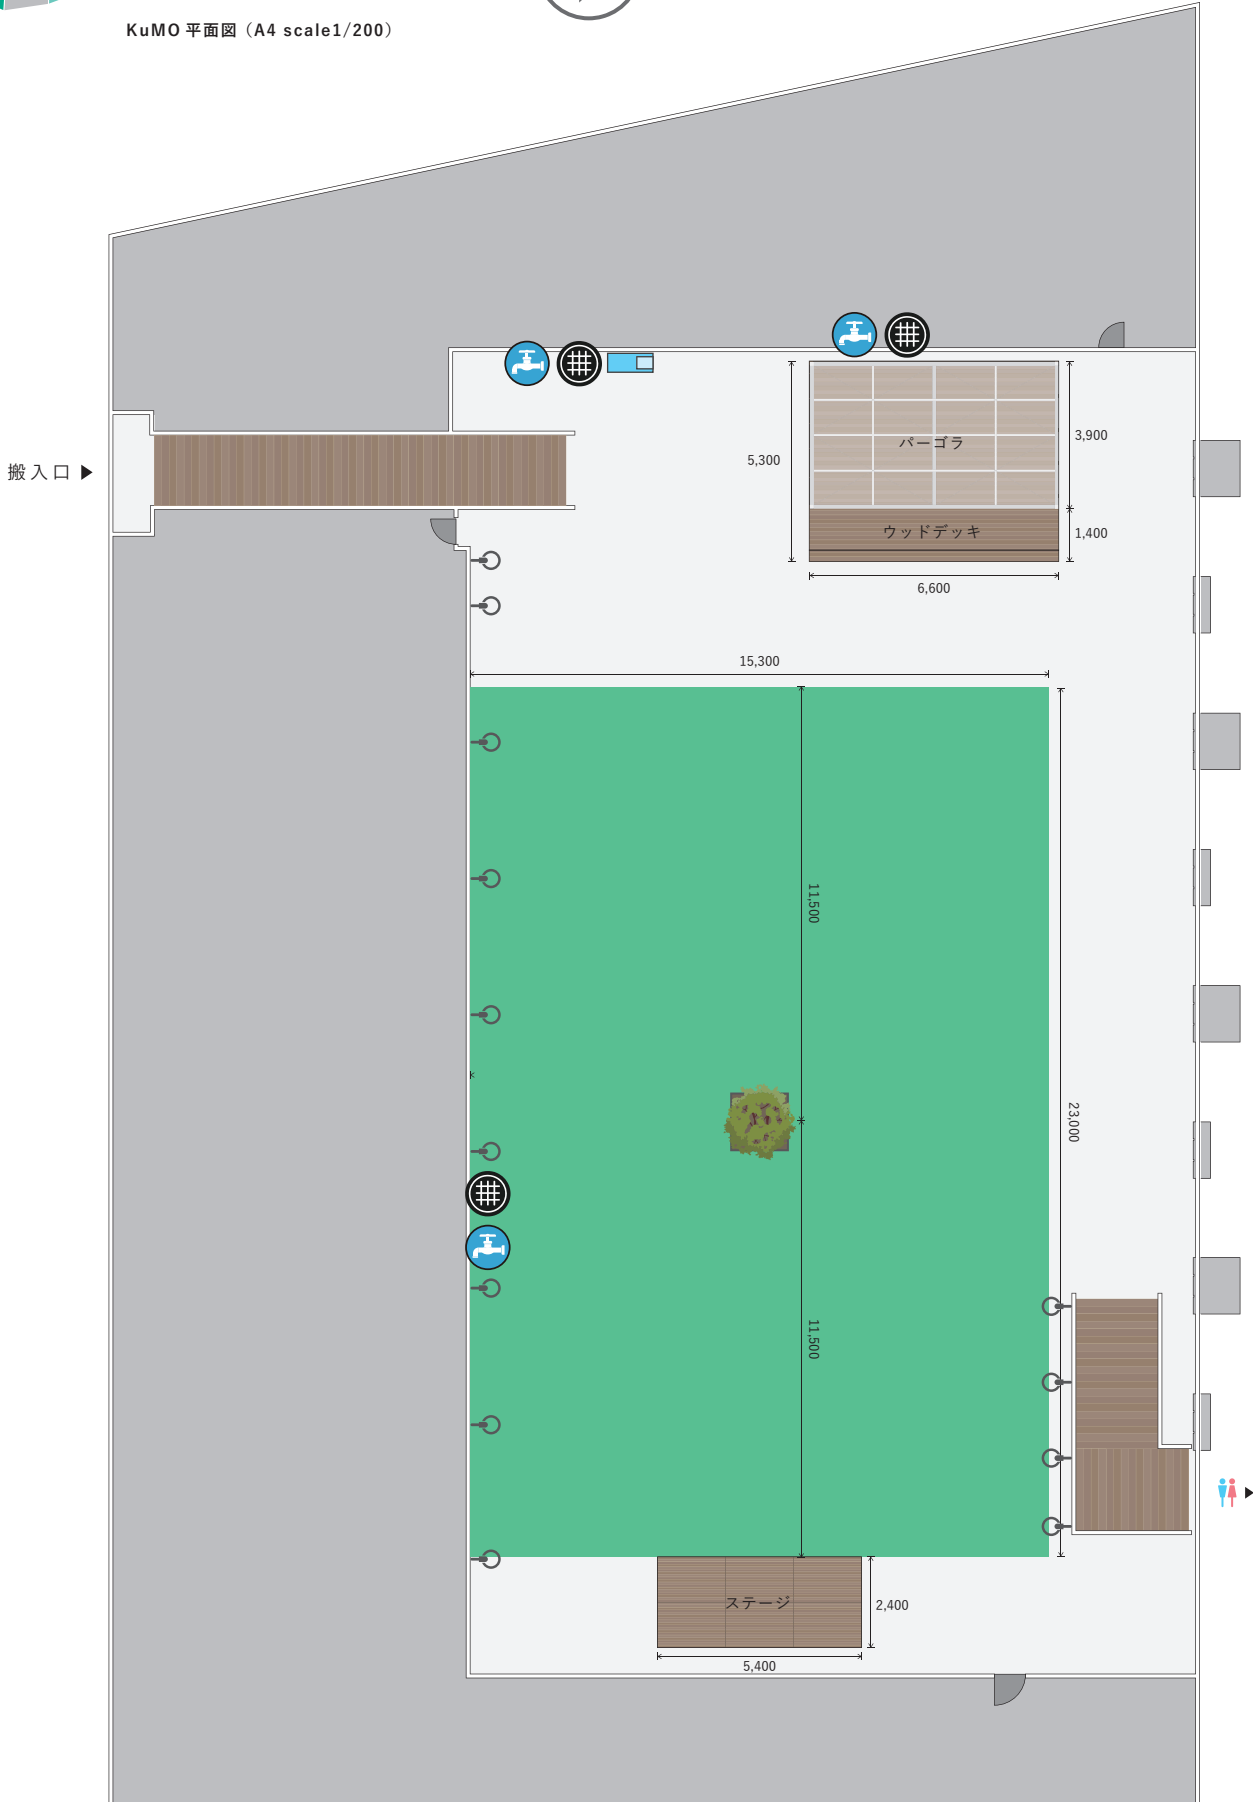

FUKUMACHI BLOCK

KuMO 平面図 (A4 scale 1/200)

<設備>

イベント分電盤

コンセント BOX (100V×2口)

給水

排水

アンカー